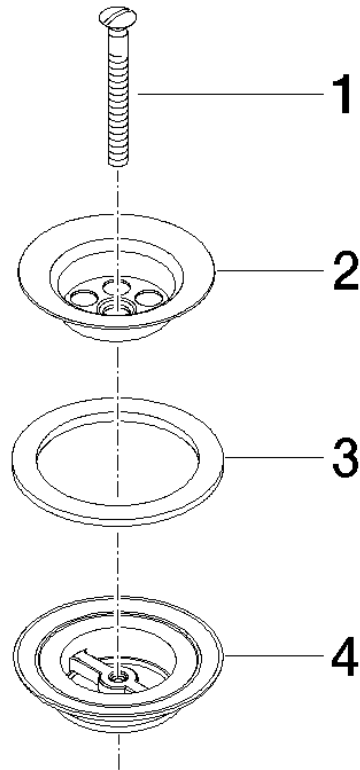

Griglia di scarico 1 1/4" - Dark Platinum spazzolato

IMO

10 100 970

10 100 970

10 100 970

Parts for other finishes can be found here: Cromato

Elenco delle parti di ricambio

N.	Codice articolo	Denominazione	Quantità necessaria	Tempo di produzione
1	09 30 30 115-99	vite	1	60
2	09 11 01 005-99	colino	1	60
3	09 14 03 005 90	guarnizione	1	60
4	09 11 01 007-07	scarico	1	60